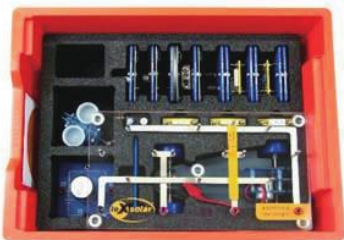

수력 / 바이오 / 수소 / 전기 자동차 / 태양광 에너지 키트

| leXsolar 1930 / 1702 / 1218 / 1230 / 1802 / 1830 / 1103 / 1130 (저가형)

수력 에너지 (1930)

바이오 에너지 (1702)

수소 H2 에너지 A (1218)

수소 H2 에너지 B (1230)

기초 전기 자동차 A (1802)

기초 전기 자동차 B (1830)